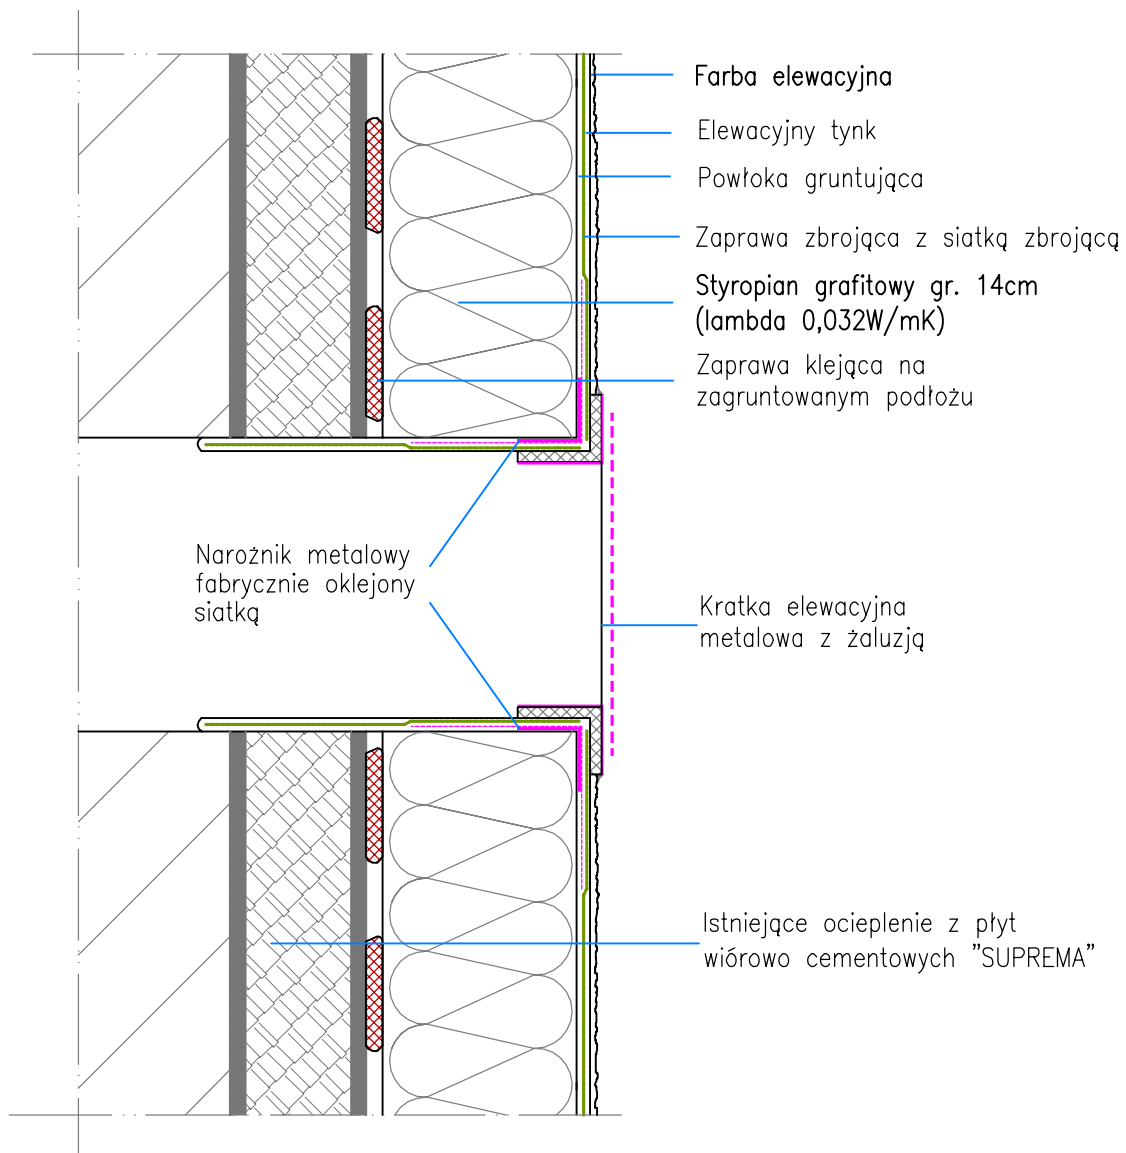

# SZCZEGÓŁ MONTAŻU KRATKI WENTYLACYJNEJ

<b>Obiekt:</b>	BUDYNEK MIESZKALNY Ul. Raclawicka 1 ; 78-520 Złocieniec Działka nr 45/60 obręb 12 Złocieniec	<b>Branża:</b>	Architektura
		<b>Stadium:</b>	Projekt budowlany
<b>Treść rysunku:</b>	SZCZEGÓŁ MONTAŻU KRATKI WENTYLACYJNEJ	<b>Data:</b>	Maj 2022 r.
<b>Inwestor:</b>	Spółdzielnia Mieszkaniowa "Postęp" 78-520 Złocieniec, ul.Obr. Westerplatte 3	<b>Skala:</b>	Rysunek poglądowy
<b>Opracował:</b>	Inż Marek Miętek	A/PNB/8300/75/80	<b>Rys:</b> K - 16