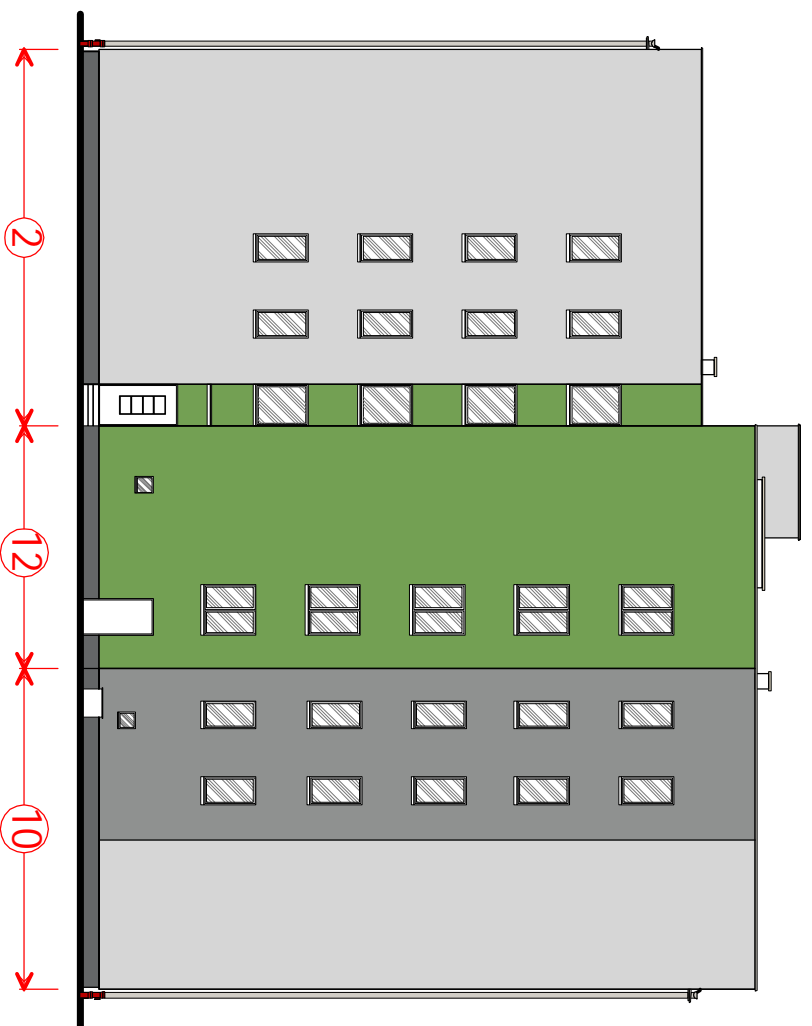

Elewacja północna

Elewacja zachodnia

Elewacja południowa

Elewacja wschodnia

KOLORYSTYKA PROJEKTOWANA

- kolor 0612
 - kolor 0609
 - kolor 36300
 - kolor 36305
 - cokol kolor 37103
- UWAGA!
1. Wysokość liter 80 do 100 cm
 2. Kolor liter - kolor 33100

Obiekt:		BUDYNEK MIESZKALNY UL. RACŁAWICKA 4		Branża: Architektura	
Treść rysunku:		78-520 ZŁOCIENIEC E L E W A C J E		Stadium: Projekt budowlan	
Inwestor:		Spółdzielnia Mieszkańcowa "Postęp" 78-520 Złocieniec, ul. Obrońców Westerplatte 3		Data: październik 2015	
Projektował:		Mgr inż arch. Monika Daciów-Grabicka		Skala: 1 : 20C	
Opracował:		Inż Marek Miętek		Rys: A - 1	
		A/PNB/8300/75/80			