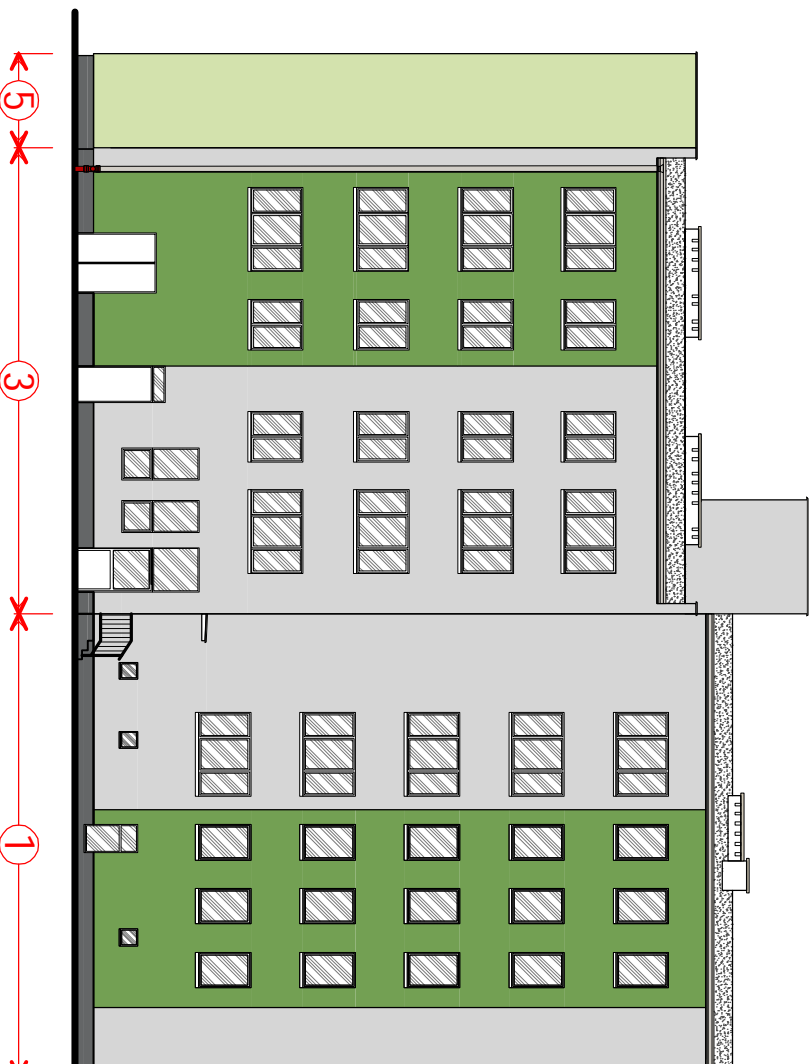

Elewacja północna

Elewacja zachodnia

Elewacja południowa

Elewacja wschodnia

KOLORYSTYKA PROJEKTOWANA

- kolor 0612
 - kolor 0609
 - kolor 36300
 - kolor 36305
 - cokol kolor 37103
- UWAGA!
1. Wysokość liter 80 do 100 cm
 2. Kolor liter - kolor 33100

Obiekt:		BUDYNEK MIESZKALNY UL. RACŁAWICKA 4		Branża: Architektura	
Treść rysunku:		78-520 ZŁOCIENIEC E L E W A C J E		Stadium: Projekt budowlan	
Inwestor:		Spółdzielnia Mieszkańcowa "Postęp" 78-520 Złocieniec, ul. Obrońców Westerplatte 3		Data: październik 2015	
Projektował:		Mgr inż arch. Monika Daciów-Grabicka		Skala: 1 : 20C	
Opracował:		Inż Marek Miętek		Rys: A - 1	
		A/PNB/8300/75/80			