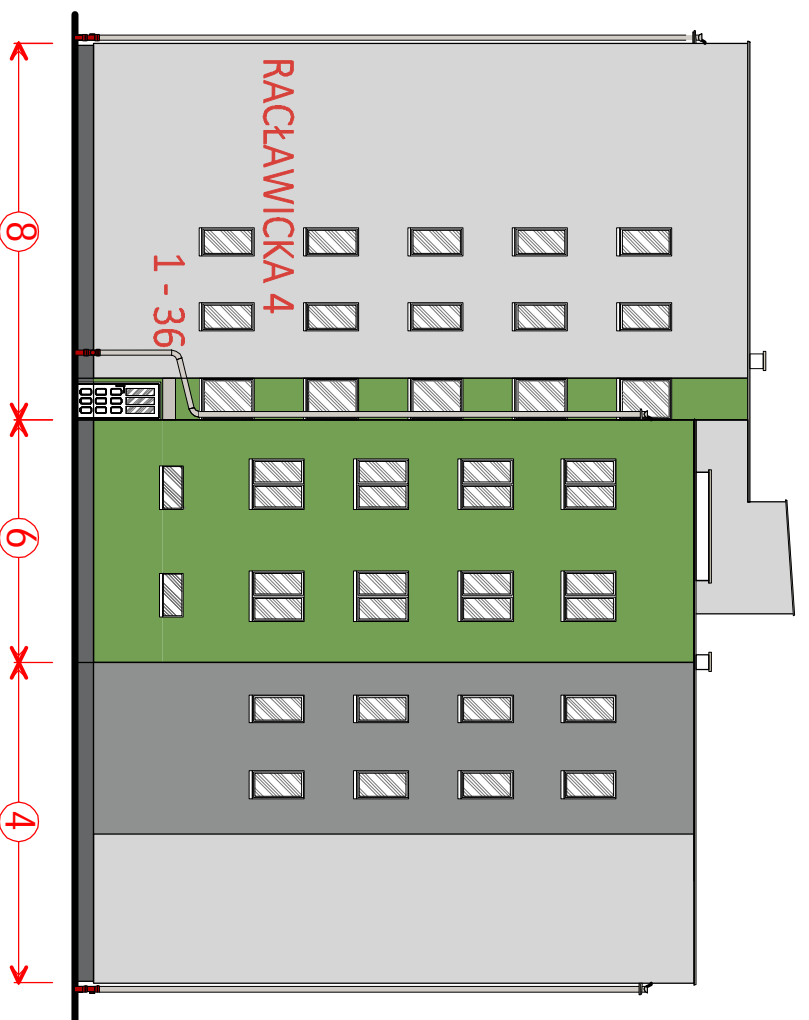

Elewacja północna

Elewacja zachodnia

Elewacja południowa

Elewacja wschodnia

KOLORYSTYKA PROJEKTOWANA

- kolor 0612
 - kolor 0609
 - kolor 36300
 - kolor 36305
 - cokol kolor 37103
- UWAGA!
1. Wysokość liter 80 do 100 cm
 2. Kolor liter - kolor 33100

Obiekt:		BUDYNEK MIESZKALNY UL. RACŁAWICKA 4		Branża: Architektura	
Treść rysunku:		78-520 ZŁOCIENIEC E L E W A C J E		Stadium: Projekt budowlan	
Inwestor:		Spółdzielnia Mieszkańcowa "Postęp" 78-520 Złocieniec, ul. Obrońców Westerplatte 3		Data: październik 2015	
Projektował:		Mgr inż arch. Monika Daciów-Grabicka		Skala: 1 : 20C	
Opracował:		Inż Marek Miętek		Rys: A - 1	
		A/PNB/8300/75/80			