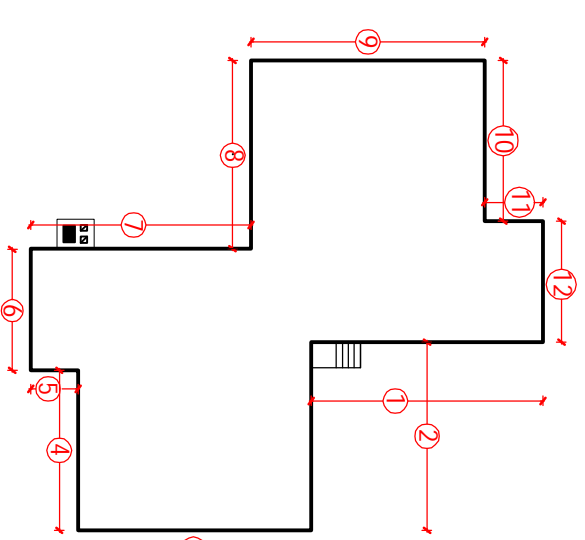

Elewacja północna

Elewacja zachodnia

Elewacja południowa

Elewacja wschodnia

KOLORYSTYKA PROJEKTOWANA

- kolor 0612
 - kolor 0609
 - kolor 36300
 - kolor 36305
 - cokol kolor 37103
- UWAGA!
1. Wysokość liter 80 do 100 cm
 2. Kolor liter - kolor 33100

Obiekt:		BUDYNEK MIESZKALNY UL. RACŁAWICKA 4		Branża: Architektura	
Treść rysunku:		78-520 ZŁOCIENIEC E L E W A C J E		Stadium: Projekt budowlan	
Inwestor:		Spółdzielnia Mieszkańcowa "Postęp" 78-520 Złocieniec, ul. Obrońców Westerplatte 3		Data: październik 2015	
Projektował:		Mgr inż arch. Monika Daciów-Grabicka		Skala: 1 : 20C	
Opracował:		Inż Marek Miętek		Rys: A - 1	
		A/PNB/8300/75/80			