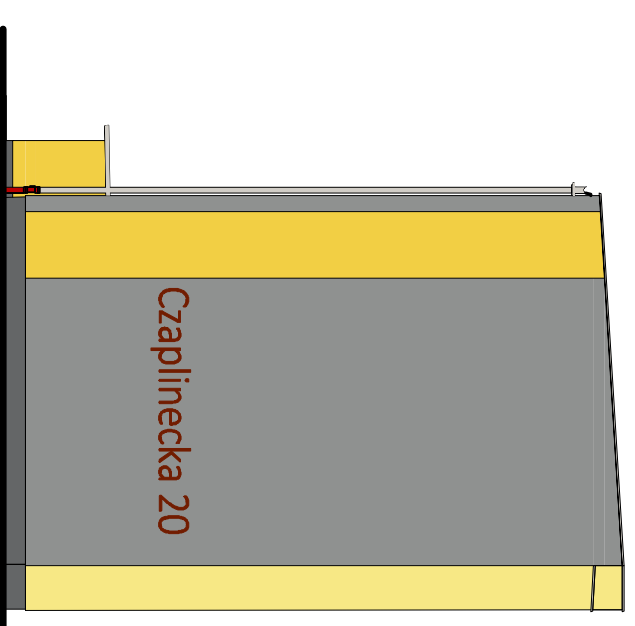

# KOLORYSTYKA ELEWACJI

BUDYNEK MIESZKALNY  
UL. CZAPLINECKA 20

KOLORYSTYKA PROJEKTOWANA

WZORNIK "STOCOLOR SYSTEM"

- Kolor 0612
- Kolor 0609
- Kolor 00
- Kolor 31200
- Kolor 31203
- cokół kolor 37103

UWAGI  
1. Wysokość liter 80 do 100 cm  
2. Kolor liter - kolor 33100

Objekt:	BUDYNEK MIESZKALNY UL. CZAPLINECKA 20 78-520 ZŁOCENIEC	Branża: Architektura
Treść rysunku:	ELEWACJA SZCZYTOWA	Stadium: Projekt budowlany
Inwestor:	Spółdzielnia Mieszkaniowa "Postęp" 78-520 Złocieniec, ul. Obr. Westerplatte 3	Data: styczeń 2021 r
Projektował:	Mgr inż arch. Monika Daciów-Grabicka	Skala: 1:20C
Opracował:	Inż Marek Miętek	Rys: A - 1