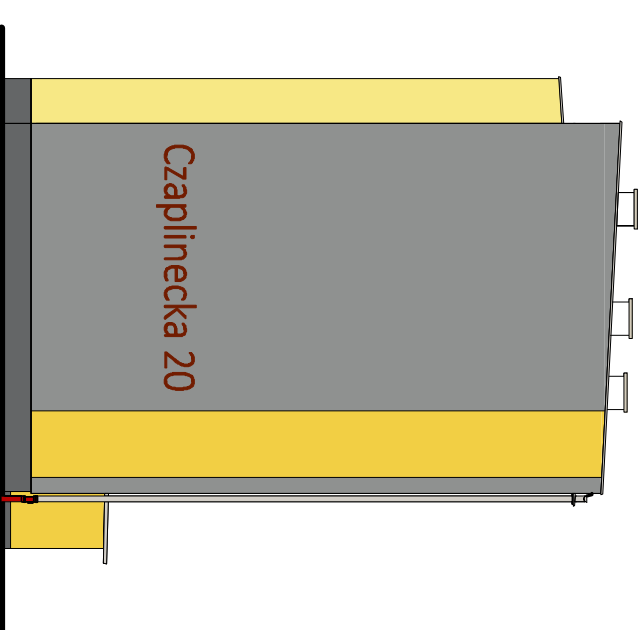

# KOLORYSTYKA ELEWACJI

BUDYNEK MIESZKALNY  
UL. CZAPLINECKA 20

KOLORYSTYKA PROJEKTOWANA

WZORNIK "STOCOLOR SYSTEM"

- Kolor 0612
- Kolor 0609
- Kolor 00
- Kolor 31200
- Kolor 31203
- cokół kolor 37103

UWAGI  
1. Wysokość liter 80 do 100 cm  
2. Kolor liter - kolor 33100

Objekt:	BUDYNEK MIESZKALNY UL. CZAPLINECKA 20 78-520 ZŁOCENIEC	Branża: Architektura
Treść rysunku:	ELEWACJA SZCZYTOWA	Stadium: Projekt budowlany
Inwestor:	Spółdzielnia Mieszkaniowa "Postęp" 78-520 Złocieniec, ul. Obr. Westerplatte 3	Data: styczeń 2021 r
Projektował:	Mgr inż arch. Monika Daciów-Grabicka	Skala: 1:20C
Opracował:	Inż Marek Miętek	Rys: A - 1