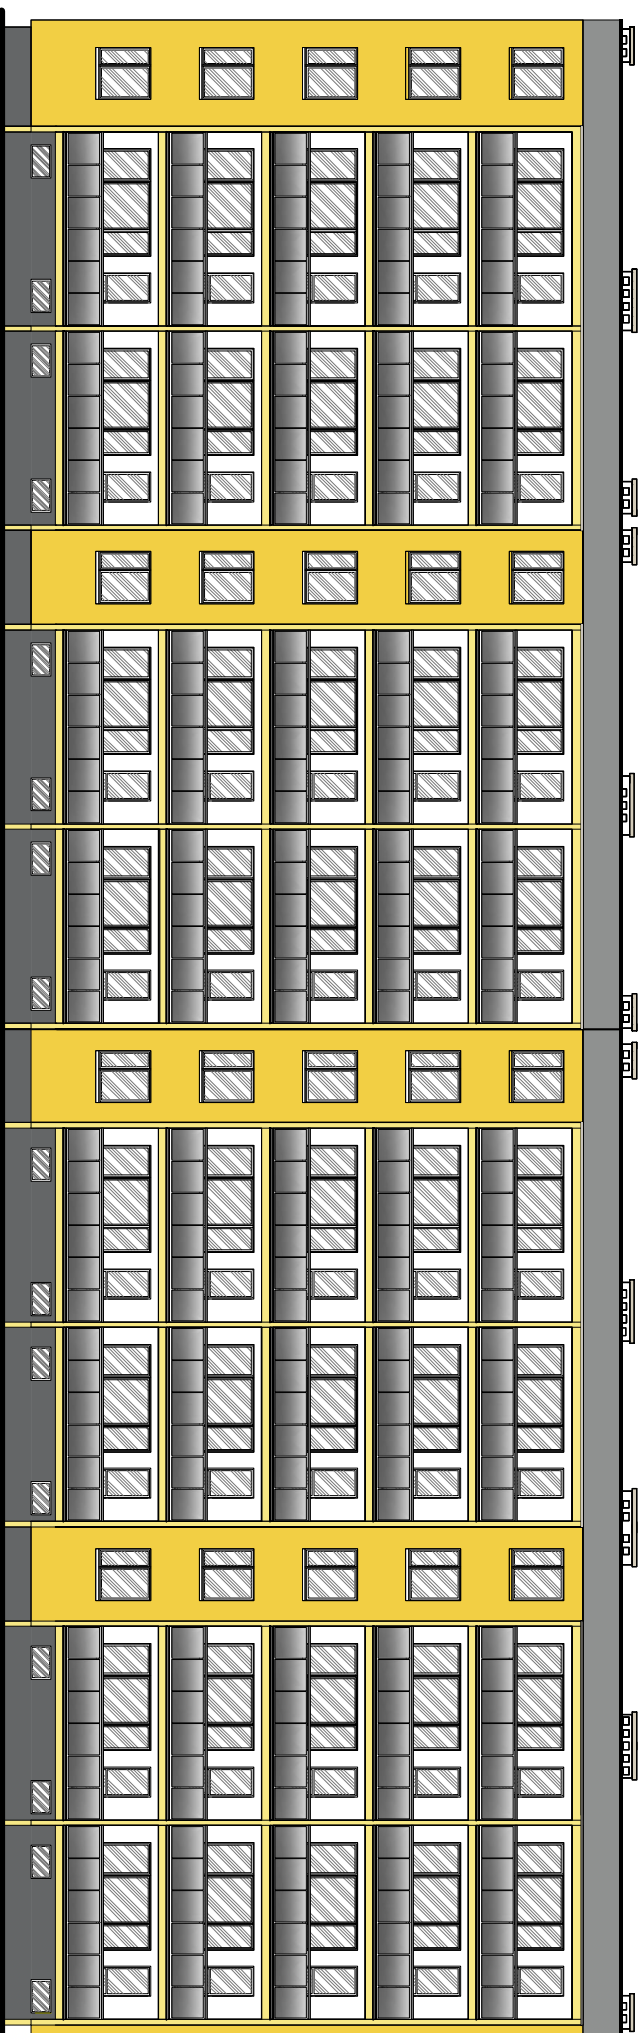

# KOLORYSTYKA ELEWACJI

BUDYNEK MIESZKALNY  
UL. CZAPLINECKA 20

KOLORYSTYKA PROJEKTOWANA

WZORNIK "STOCOLOR SYSTEM"

- Kolor 0612
- Kolor 0609
- Kolor 00
- Kolor 31200
- Kolor 31203
- cokół kolor 37103

UWAGI  
1. Wysokość liter 80 do 100 cm  
2. Kolor liter - kolor 33100

Objekt:	BUDYNEK MIESZKALNY UL. CZAPLINECKA 20 78-520 ZŁOCENIEC	Branża: Architektura
Treść rysunku:	ELEWACJA SZCZYTOWA	Stadium: Projekt budowlany
Inwestor:	Spółdzielnia Mieszkaniowa "Postęp" 78-520 Złocieniec, ul. Obr. Westerplatte 3	Data: styczeń 2021 r
Projektował:	Mgr inż arch. Monika Daciów-Grabicka	Skala: 1:20C
Opracował:	Inż Marek Miętek	Rys: A - 1