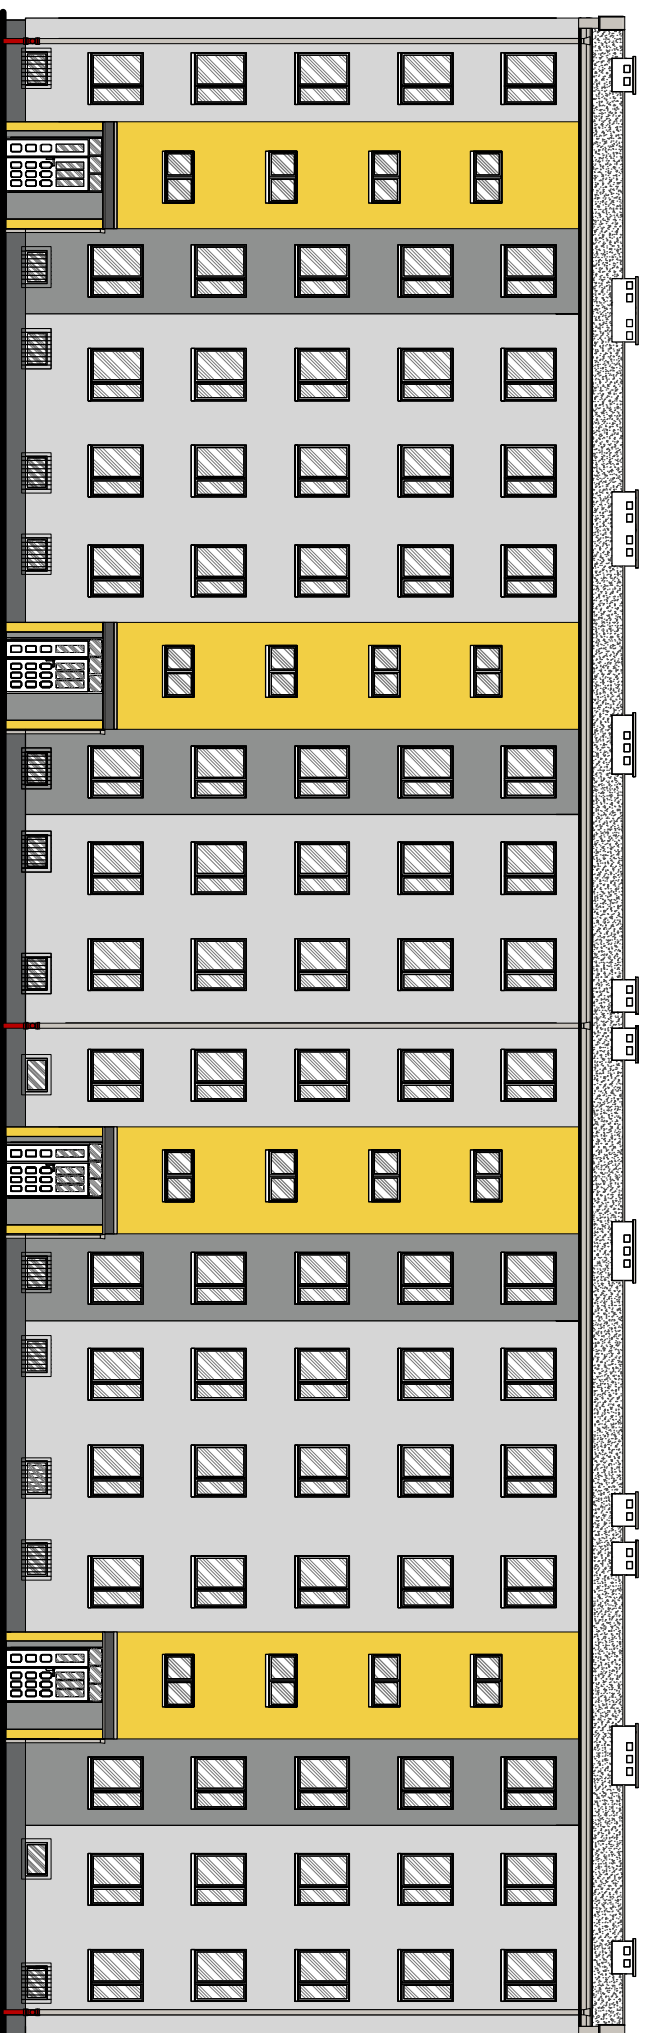

# KOLORYSTYKA ELEWACJI

BUDYNEK MIESZKALNY  
UL. CZAPLINECKA 20

KOLORYSTYKA PROJEKTOWANA

WZORNIK "STOCOLOR SYSTEM"

- Kolor 0612
- Kolor 0609
- Kolor 00
- Kolor 31200
- Kolor 31203
- cokół kolor 37103

UWAGI  
1. Wysokość liter 80 do 100 cm  
2. Kolor liter - kolor 33100

Objekt:	BUDYNEK MIESZKALNY UL. CZAPLINECKA 20 78-520 ZŁOCENIEC	Branża: Architektura
Treść rysunku:	ELEWACJA SZCZYTOWA	Stadium: Projekt budowlany
Inwestor:	Spółdzielnia Mieszkaniowa "Postęp" 78-520 Złocieniec, ul. Obr. Westerplatte 3	Data: styczeń 2021 r
Projektował:	Mgr inż arch. Monika Daciów-Grabicka	Skala: 1:20C
Opracował:	Inż Marek Miętek	Rys: A - 1