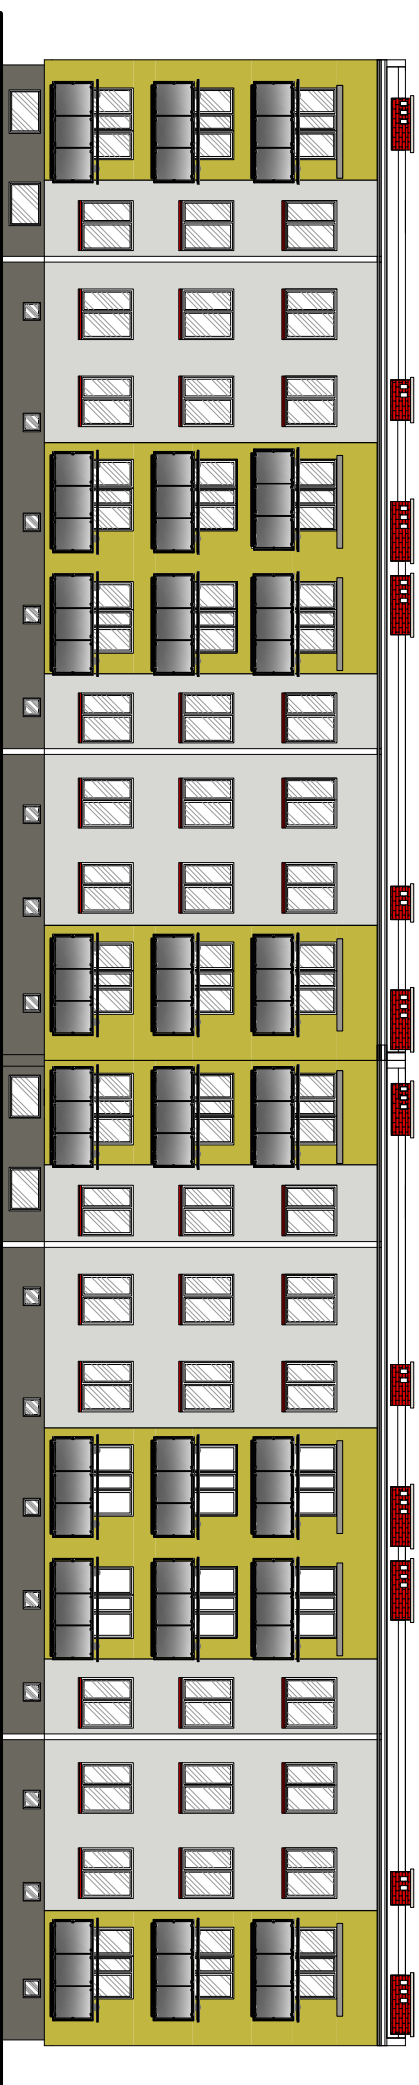

ELEWACJA FRONTOWA  
POŁNOCNA

ELEWACJE SZCZYTOWE  
WSCHODNIA

ELEWACJA BALKONOWA  
POŁUDNIOWA

ELEWACJE SZCZYTOWE  
ZACHODNIA

KOLORYSTYKA PROJEKTOWANA

WZORNIK "STOCOLOR SYSTEM"

- Kolor 37307
- Kolor 37304
- Kolor 37302
- Kolor 31100
- Kolor 32100
- Kolor 31204
- cokolwiek kolor 37103

UWAGI!

1. Wysokość liter 50 cm
2. Kolor liter - kolor 37200

Opis:	BUDYNEK MIESZKALNY UL. MICKIEWICZA 22 78-520 ZŁOCIEŃCIEC	Branża:	ARCHITEKTURA
Treść rysunku:	ELEWACJA BALKONOWA	Stadium:	Projekt budowlany
Inwestor:	Spółdzielnia Mieszkaniowa "Polskap" 78-520 Złocieniec, ul. Obr. Westerplatte 3	Data:	wrzesień 2015
Projektował:	Mgr inż arch. Monika A/PMB/83007580 Dąbów-Grabicka	Skala:	1:50
Opracował:	Inż. Marek Miętek A/PMB/83007580	Nr rysunku:	A-