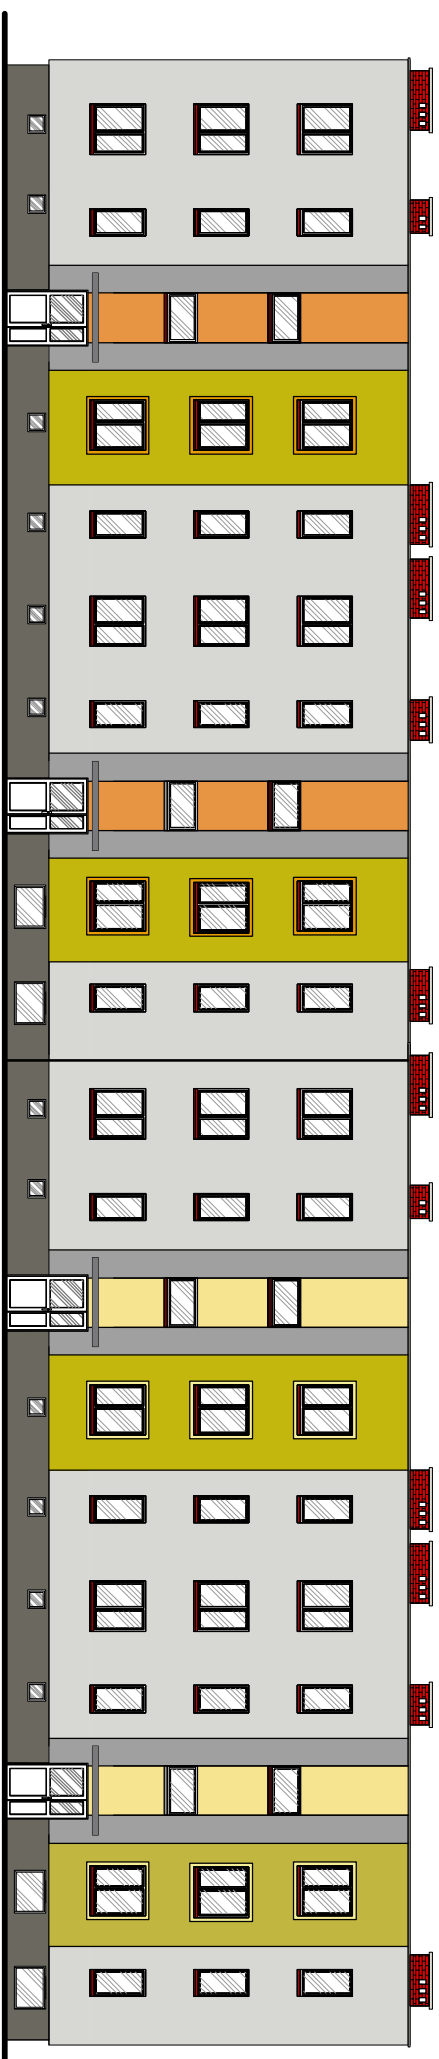

ELEWACJA FRONTOWA  
POŁNOCNA

ELEWACJE SZCZYTOWE  
WSCHODNIA

ELEWACJA BALKONOWA  
POŁUDNIOWA

ELEWACJE SZCZYTOWE  
ZACHODNIA

KOLORYSTYKA PROJEKTOWANA

WZORNIK "STOCOLOR SYSTEM"

- Kolor 37307
- Kolor 37304
- Kolor 37302
- Kolor 31100
- Kolor 32100
- Kolor 31204
- cokolwiek kolor 37103

UWAGI!

1. Wysokość liter 50 cm
2. Kolor liter - kolor 37200

Opis:	BUDYNEK MIESZKALNY UL. MICKIEWICZA 22 78-520 ZŁOCIEŃCIEC	Branża:	ARCHITEKTURA
Treść rysunku:	ELEWACJA BALKONOWA	Stadium:	Projekt budowlany
Inwestor:	Spółdzielnia Mieszkaniowa "Polskap" 78-520 Złocieniec, ul. Obr. Westerplatte 3	Data:	wrzesień 2015
Projektował:	Mgr inż arch. Monika A/PMB/83007580 Dąbów-Grabicka	Skala:	1:50
Opracował:	Inż. Marek Miętek A/PMB/83007580	Nr rysunku:	A-