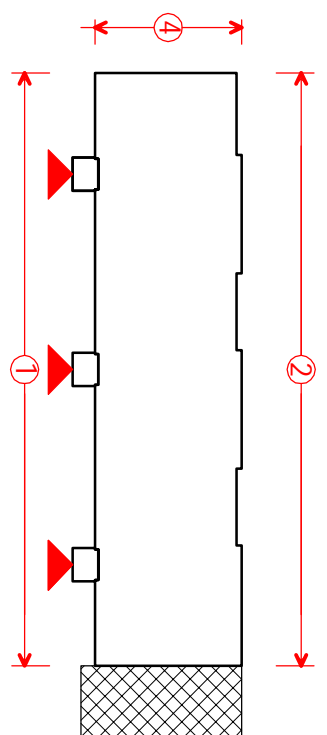

Elewacja północna

Elewacja zachodnia

Elewacja południowa

Elewacja wschodnia

KOLORYSTYKA PROJEKTOWANA
Wzornik - ATLAS "SAH"

- kolor SAH0131
- kolor SAH0335
- kolor SAH0444

UWAGA!
1. Wysokość lityr 80 do 100 cm
2. Kolor lityr - kolor 33100

Objekt: BUDYNEK MIESZKALNY UL. WYZWOLENIA 3 78-520 ZŁOCIENIEC		Branża: Architektura	
Treść rysunku: ELEWACJE		Stadium: Projekt budowlany	
Inwestor: Spółdzielnia Mieszkanowa "Postęp" 78-520 Złocieniec, ul. Obrońców Westerplatte 3		Data: Listopad 2019 r	
Projektował: Mgr inż arch. Monika Daciów-Grabicka		Skala: 1:20C	
Opracował: Inż Marek Miętek		Rys: A - 1	