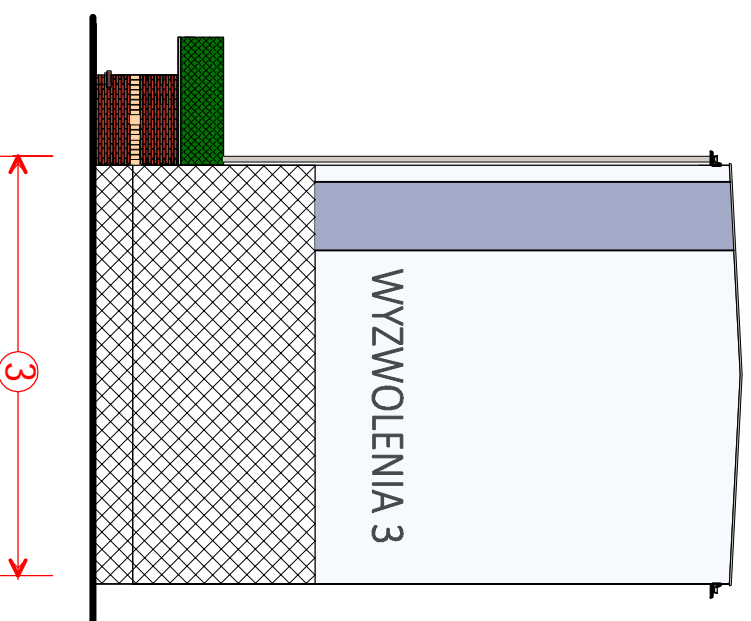

Elewacja północna

Elewacja zachodnia

Elewacja południowa

Elewacja wschodnia

KOLORYSTYKA PROJEKTOWANA
Wzornik - ATLAS "SAH"

- kolor SAH0131
- kolor SAH0335
- kolor SAH0444

UWAGA!
1. Wysokość lityr 80 do 100 cm
2. Kolor lityr - kolor 33100

Objekt: BUDYNEK MIESZKALNY UL. WYZWOLENIA 3 78-520 ZŁOCIENIEC		Branża: Architektura	
Treść rysunku: ELEWACJE		Stadium: Projekt budowlany	
Inwestor: Spółdzielnia Mieszkanowa "Postęp" 78-520 Złocieniec, ul. Obrońców Westerplatte 3		Data: Listopad 2019 r	
Projektował: Mgr inż arch. Monika Daciów-Grabicka		Skala: 1:20C	
Opracował: Inż Marek Miętek		Rys: A - 1	