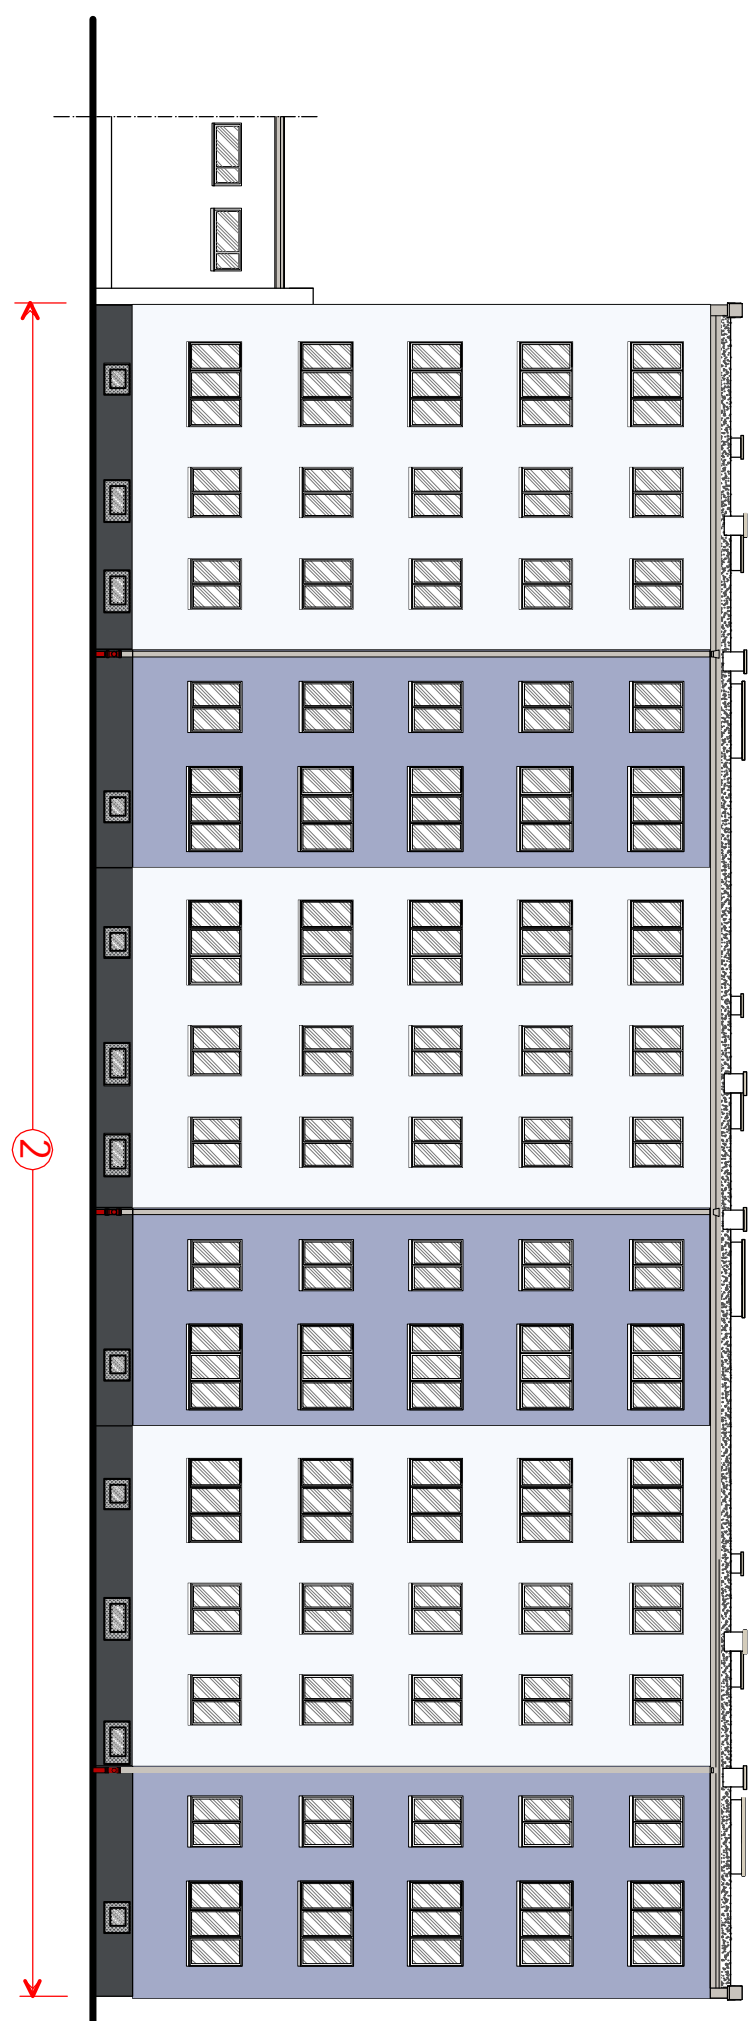

Elewacja północna

Elewacja zachodnia

Elewacja południowa

Elewacja wschodnia

KOLORYSTYKA PROJEKTOWANA
Wzornik - ATLAS "SAH"

- kolor SAH0131
- kolor SAH0335
- kolor SAH0444

UWAGA!
1. Wysokość lityr 80 do 100 cm
2. Kolor lityr - kolor 33100

Objekt: BUDYNEK MIESZKALNY UL. WYZWOLENIA 3 78-520 ZŁOCIENIEC		Branża: Architektura	
Treść rysunku: ELEWACJE		Stadium: Projekt budowlany	
Inwestor: Spółdzielnia Mieszkanowa "Postęp" 78-520 Złocieniec, ul. Obrońców Westerplatte 3		Data: Listopad 2019 r	
Projektował: Mgr inż arch. Monika Daciów-Grabicka		Skala: 1:20C	
Opracował: Inż Marek Miętek		Rys: A - 1	