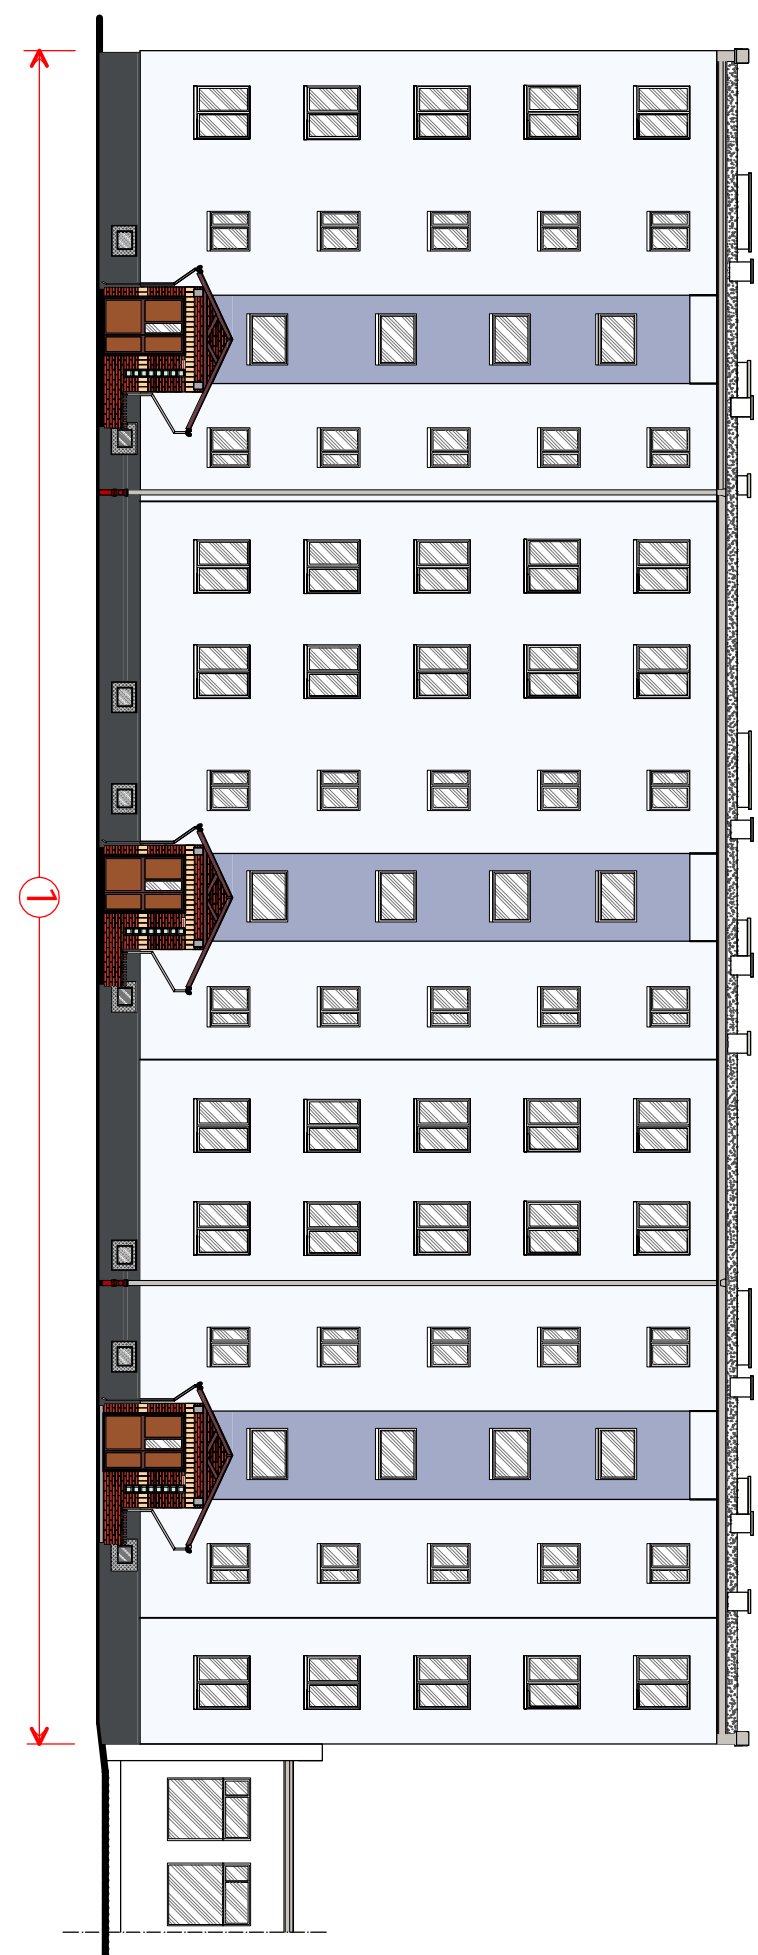

Elewacja północna

Elewacja zachodnia

Elewacja południowa

Elewacja wschodnia

KOLORYSTYKA PROJEKTOWANA
Wzornik - ATLAS "SAH"

- kolor SAH0131
- kolor SAH0335
- kolor SAH0444

UWAGA!
1. Wysokość lityr 80 do 100 cm
2. Kolor lityr - kolor 33100

Objekt: BUDYNEK MIESZKALNY UL. WYZWOLENIA 3 78-520 ZŁOCIENIEC		Branża: Architektura	
Treść rysunku: ELEWACJE		Stadium: Projekt budowlany	
Inwestor: Spółdzielnia Mieszkanowa "Postęp" 78-520 Złocieniec, ul. Obrońców Westerplatte 3		Data: Listopad 2019 r	
Projektował: Mgr inż arch. Monika Daciów-Grabicka		Skala: 1:20C	
Opracował: Inż Marek Miętek		Rys: A - 1	