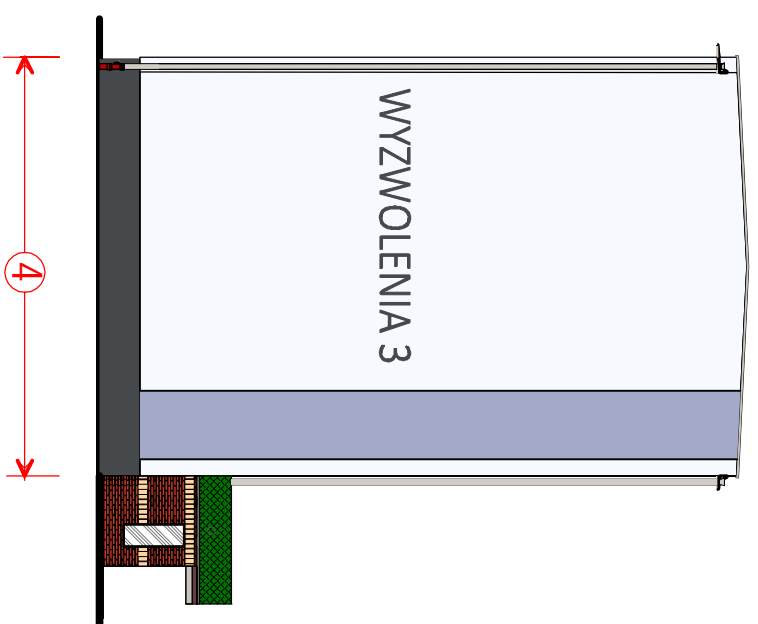

Elewacja północna

Elewacja zachodnia

Elewacja południowa

Elewacja wschodnia

KOLORYSTYKA PROJEKTOWANA
Wzornik - ATLAS "SAH"

- kolor SAH0131
- kolor SAH0335
- kolor SAH0444

UWAGA!
1. Wysokość lityr 80 do 100 cm
2. Kolor lityr - kolor 33100

Objekt: BUDYNEK MIESZKALNY UL. WYZWOLENIA 3 78-520 ZŁOCIENIEC		Branża: Architektura	
Treść rysunku: ELEWACJE		Stadium: Projekt budowlany	
Inwestor: Spółdzielnia Mieszkanowa "Postęp" 78-520 Złocieniec, ul. Obrońców Westerplatte 3		Data: Listopad 2019 r	
Projektował: Mgr inż arch. Monika Daciów-Grabicka		Skala: 1:20C	
Opracował: Inż Marek Miętek		Rys: A - 1	