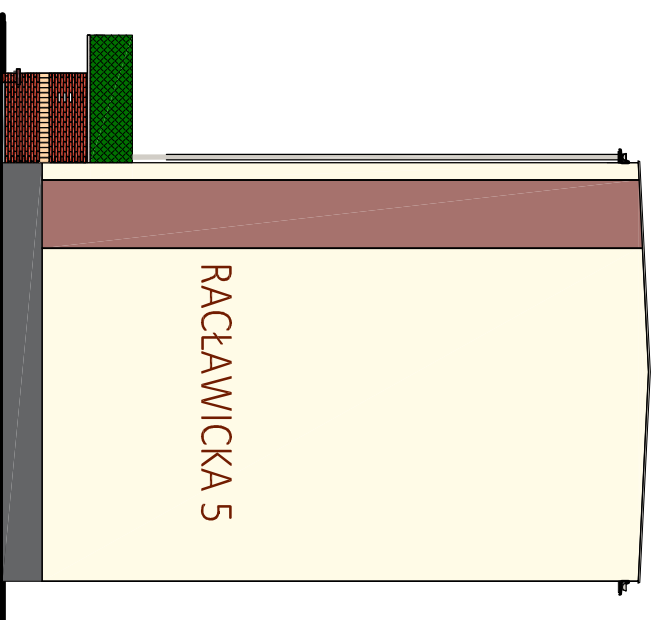

Elewacja północna

Elewacja południowa

Elewacja zachodnia

Elewacja wschodnia

KOLORYSTYKA PROJEKTOWANA

- kolor SAH0001
- kolor SAH0323
- kolor SAH0444

- UWAGA!
1. Wysokość liter 80 do 100 cm
  2. Kolor liter - kolor 33100

Objekt:	BUDYNEK MIESZKALNY UL. RACŁAWICKA 5 78-520 ZŁOCIENIEC	Branża: Architektura
Treść rysunku:	<b>ELEWACJE</b>	Stadium: Projekt budowlany
Inwestor:	Spółdzielnia Mieszkanowa "Postęp" 78-520 Złocieniec, ul. Obronców Westerplatte 3	Data: Listopad 2019 r.
Projektował:	Mgr Inż arch. Monika Dacjów-Grabicka	Skala: <b>1:200</b>
Opracował:	Inż Marek Miętek	Rys: <b>A - 1</b>
	A/PNB/8300/75/80	