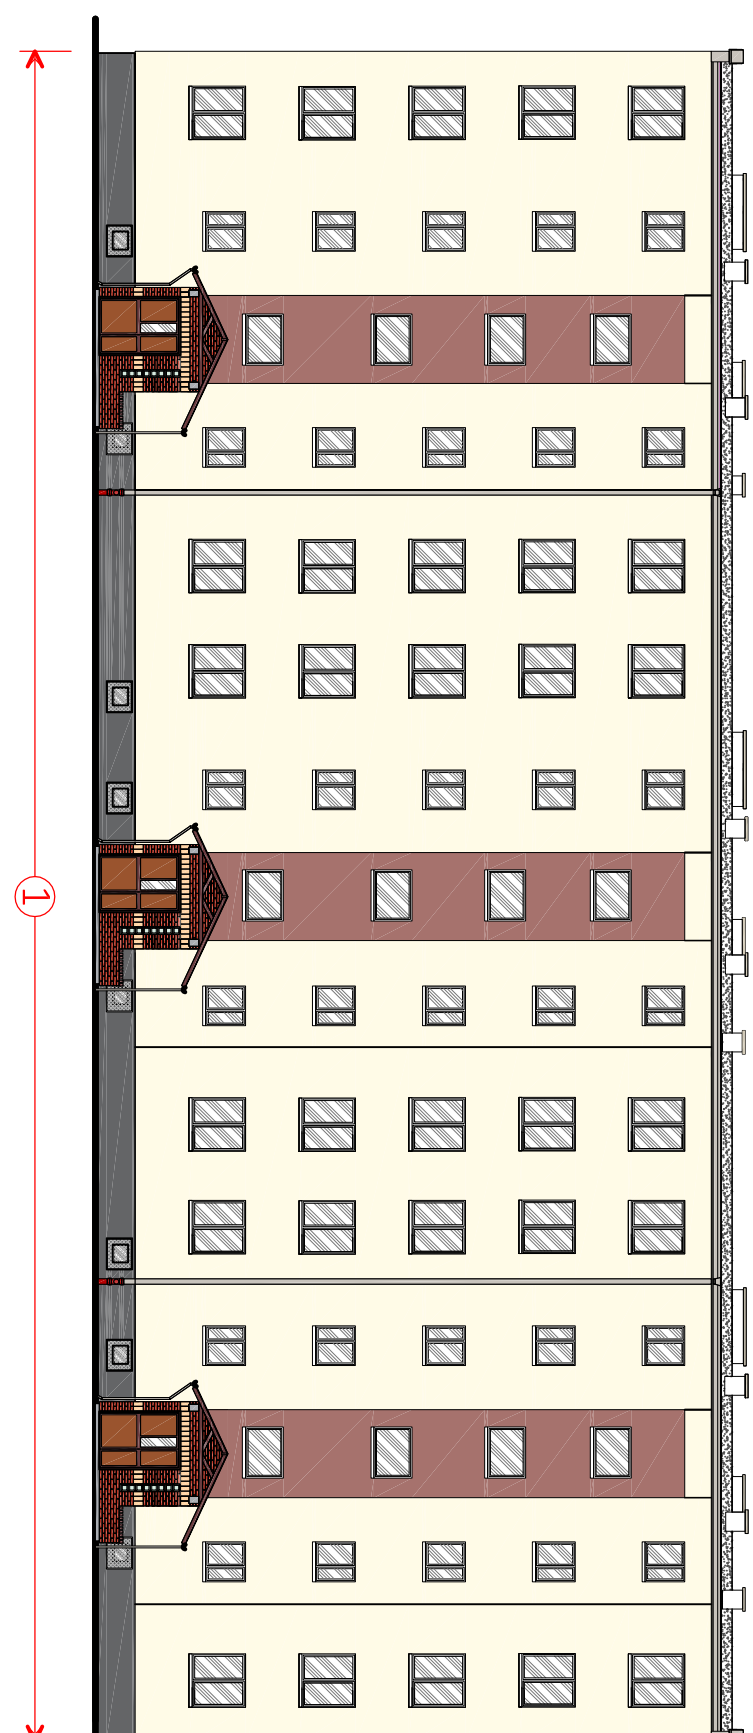

Elewacja północna

Elewacja południowa

Elewacja zachodnia

Elewacja wschodnia

KOLORYSTYKA PROJEKTOWANA

- kolor SAH0001
- kolor SAH0323
- kolor SAH0444

- UWAGA!
1. Wysokość liter 80 do 100 cm
  2. Kolor liter - kolor 33100

Objekt:	BUDYNEK MIESZKALNY UL. RACŁAWICKA 5 78-520 ZŁOCIENIEC	Branża: Architektura
Treść rysunku:	<b>ELEWACJE</b>	Stadium: Projekt budowlany
Inwestor:	Spółdzielnia Mieszkanowa "Postęp" 78-520 Złocieniec, ul. Obronców Westerplatte 3	Data: Listopad 2019 r.
Projektował:	Mgr Inż arch. Monika Dacjów-Grabicka	Skala: <b>1:200</b>
Opracował:	Inż Marek Miętek	Rys: <b>A - 1</b>
	A/PNB/8300/75/80	