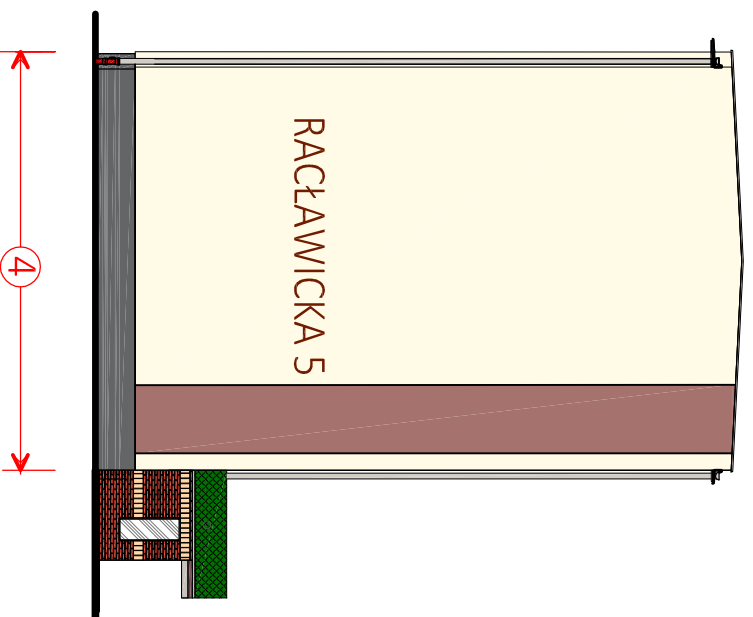

Elewacja północna

Elewacja południowa

Elewacja zachodnia

Elewacja wschodnia

KOLORYSTYKA PROJEKTOWANA

- kolor SAH0001
- kolor SAH0323
- kolor SAH0444

- UWAGA!
1. Wysokość liter 80 do 100 cm
  2. Kolor liter - kolor 33100

Objekt:	BUDYNEK MIESZKALNY UL. RACŁAWICKA 5 78-520 ZŁOCIENIEC	Branża: Architektura
Treść rysunku:	<b>ELEWACJE</b>	Stadium: Projekt budowlany
Inwestor:	Spółdzielnia Mieszkanowa "Postęp" 78-520 Złocieniec, ul. Obronców Westerplatte 3	Data: Listopad 2019 r.
Projektował:	Mgr Inż arch. Monika Dacjów-Grabicka	Skala: <b>1:200</b>
Opracował:	Inż Marek Miętek	Rys: <b>A - 1</b>
	A/PNB/8300/75/80	