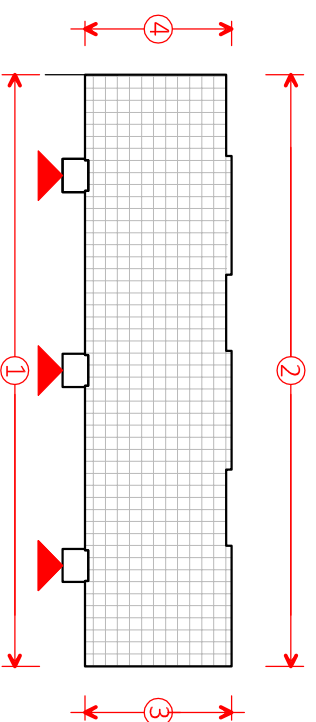

Elewacja północna

Elewacja południowa

Elewacja zachodnia

Elewacja wschodnia

KOLORYSTYKA PROJEKTOWANA

- kolor SAH0001
- kolor SAH0323
- kolor SAH0444

- UWAGA!
1. Wysokość liter 80 do 100 cm
  2. Kolor liter - kolor 33100

Objekt:	BUDYNEK MIESZKALNY UL. RACŁAWICKA 5 78-520 ZŁOCIENIEC	Branża: Architektura
Treść rysunku:	<b>ELEWACJE</b>	Stadium: Projekt budowlany
Inwestor:	Spółdzielnia Mieszkanowa "Postęp" 78-520 Złocieniec, ul. Obronców Westerplatte 3	Data: Listopad 2019 r.
Projektował:	Mgr Inż arch. Monika Dacjów-Grabicka	Skala: <b>1:200</b>
Opracował:	Inż Marek Miętek	Rys: <b>A - 1</b>
	A/PNB/8300/75/80	