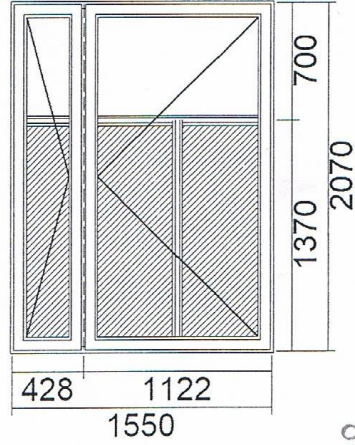

1) DRZWI WEJŚCIOWE (słupek ruchomy) (R+R) 1450 x 2070

szt 24

2) DRZWI WEJŚCIOWE (słupek ruchomy) (R+R) 1550 x 2070

szt 9