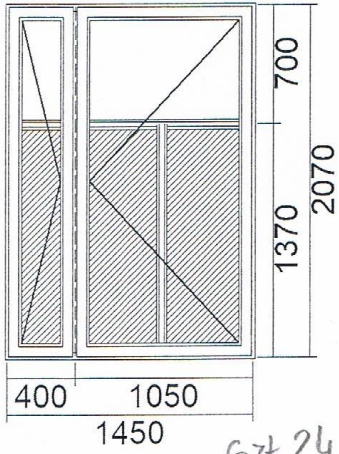

1) DRZWI WEJŚCIOWE (słupek ruchomy) (R+R) 1450 x 2070

szt 24

2) DRZWI WEJŚCIOWE (słupek ruchomy) (R+R) 1550 x 2070

szt 9